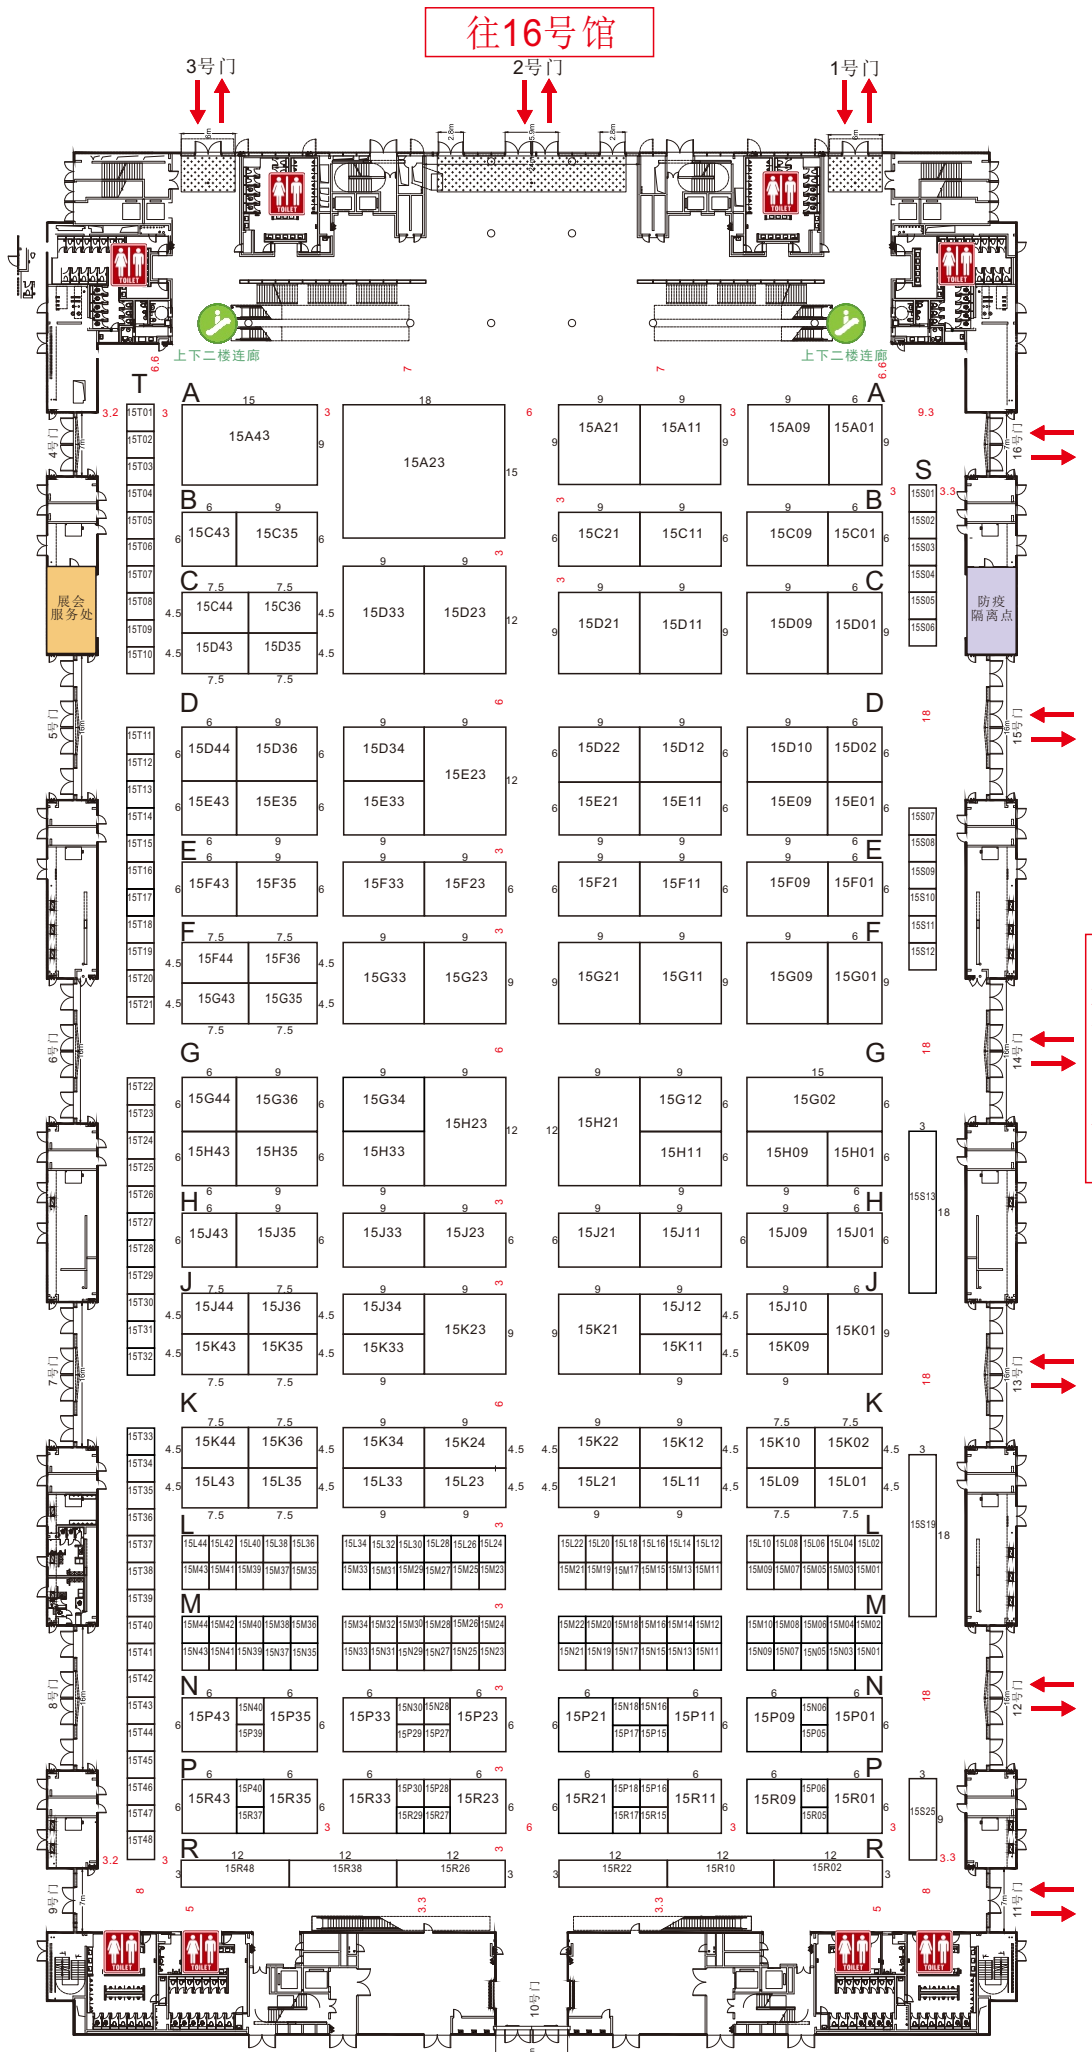

时间:2022年3月30日-4月1日

地点:深圳国际会展中心

15号馆平面图

国际展区
教育产品
综合玩具

备注:
 馆内面积2万平方米, 馆内空间无柱子
 展位平面图最终以消防要求为准
 →表示出入口, 人流走向